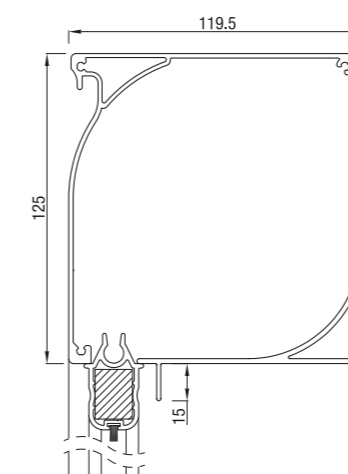

ZOL ritsscreen werkt alleen met motor.

ZOL ritsscreen 95

ZOL ritsscreen 95 schuin

ZOL ritsscreen 95 recht

ZOL ritsscreen 95 rond

Maximale producthoogte = 2,5 m

	Maximale breedte (cm)	hoogte (cm)	oppervlak (m ²)
ZOL ritsscreen 95	350	280	7,9

	Maximale breedte (cm)	hoogte (cm)	oppervlak (m ²)
ZOL ritsscreen 105	450	350	14,0

ZOL ritsscreen 105 werkt op motor of met slinger.

ZOL ritsscreen 120 / 125

ZOL ritsscreen 120 half rond

ZOL ritsscreen 120 dicht

ZOL ritsscreen 125 schuin

ZOL ritsscreen 125 recht

	Maximale breedte (cm)	hoogte (cm)	oppervlak (m ²)
ZOL ritsscreen 120 / 125450	450	16,0	

ZOL ritsscreen 120 en ZOL ritsscreen 125 werken op motor of met slinger.