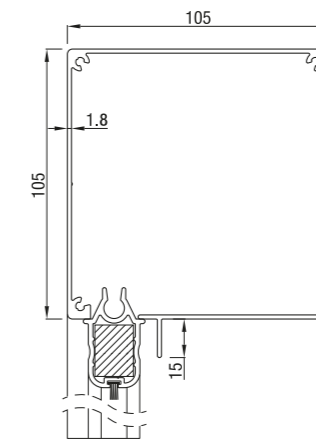

ZOL ritsscreen werkt alleen met motor.

ZOL ritsscreen 85

ZOL ritsscreen 85 schuin

ZOL ritsscreen 85 half rond

ZOL ritsscreen 85 recht

	Maximale breedte (cm)	hoogte (cm)	oppervlak (m ²)
ZOL ritsscreen 85	300	200	6,0

ZOL ritsscreen werkt alleen met motor.

ZOL ritsscreen 95

ZOL ritsscreen 95 schuin

ZOL ritsscreen 95 recht

ZOL ritsscreen 95 rond

Maximale producthoogte = 2,5 m

	Maximale breedte (cm)	hoogte (cm)	oppervlak (m ²)
ZOL ritsscreen 95	350	280	7,9

	Maximale breedte (cm)	hoogte (cm)	oppervlak (m ²)
ZOL ritsscreen 105	450	350	14,0

ZOL ritsscreen 105 werkt op motor of met slinger.

ZOL ritsscreen 120 / 125

ZOL ritsscreen 120 half rond

ZOL ritsscreen 120 dicht

ZOL ritsscreen 125 schuin

ZOL ritsscreen 125 recht

	Maximale breedte (cm)	hoogte (cm)	oppervlak (m ²)
ZOL ritsscreen 120 / 125450	450	16,0	

ZOL ritsscreen 120 en ZOL ritsscreen 125 werken op motor of met slinger.