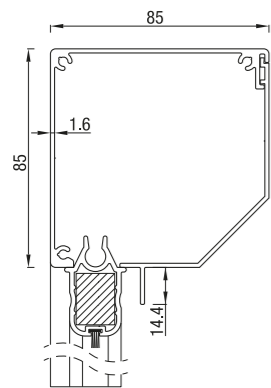

De ZOL ritsscreen is ontworpen voor grote architecturale projecten. Tevens biedt dit systeem een geweldige prijs-kwaliteitsverhouding.

ZOL ritsscreen 75

ZOL ritsscreen 75

	Maximale breedte (cm)	hoogte (cm)	oppervlak (m ²)
ZOL ritsscreen 75	230	170	3,9

ZOL ritsscreen werkt alleen met motor.

ZOL ritsscreen 85

ZOL ritsscreen 85 schuin

ZOL ritsscreen 85 half rond

ZOL ritsscreen 85 recht

	Maximale breedte (cm)	hoogte (cm)	oppervlak (m ²)
ZOL ritsscreen 85	300	200	6,0

ZOL ritsscreen werkt alleen met motor.

ZOL ritsscreen 95

ZOL ritsscreen 95 schuin

ZOL ritsscreen 95 recht

ZOL ritsscreen 95 rond

Maximale producthoogte = 2,5 m

	Maximale breedte (cm)	hoogte (cm)	oppervlak (m ²)
ZOL ritsscreen 95	350	280	7,9

ZOL ritsscreen 125 schuin

ZOL ritsscreen 125 recht

	Maximale breedte (cm)	hoogte (cm)	oppervlak (m ²)
ZOL ritsscreen 120 / 125450	450	16,0	

ZOL ritsscreen 120 en ZOL ritsscreen 125 werken op motor of met slinger.