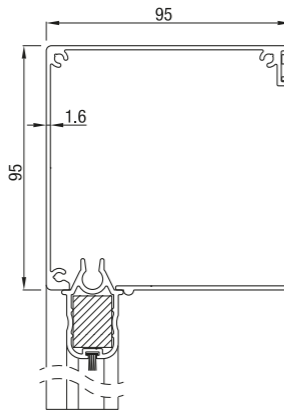

De ZOL ritsscreen is ontworpen voor grote architecturale projecten. Tevens biedt dit systeem een geweldige prijs-kwaliteitsverhouding.

ZOL ritsscreen 75

ZOL ritsscreen 75

	Maximale breedte (cm)	hoogte (cm)	oppervlak (m ²)
ZOL ritsscreen 75	230	170	3,9

ZOL ritsscreen werkt alleen met motor.

ZOL ritsscreen 85

ZOL ritsscreen 85 schuin

ZOL ritsscreen 85 half rond

ZOL ritsscreen 85 recht

	Maximale breedte (cm)	hoogte (cm)	oppervlak (m ²)
ZOL ritsscreen 85	300	200	6,0

ZOL ritsscreen werkt alleen met motor.

ZOL ritsscreen 95

ZOL ritsscreen 95 schuin

ZOL ritsscreen 95 recht

ZOL ritsscreen 95 rond

Maximale producthoogte = 2,5 m

	Maximale breedte (cm)	hoogte (cm)	oppervlak (m ²)
ZOL ritsscreen 95	350	280	7,9

ZOL ritsscreen 125 schuin

ZOL ritsscreen 125 recht

	Maximale breedte (cm)	hoogte (cm)	oppervlak (m ²)
ZOL ritsscreen 120 / 125450	450	16,0	

ZOL ritsscreen 120 en ZOL ritsscreen 125 werken op motor of met slinger.