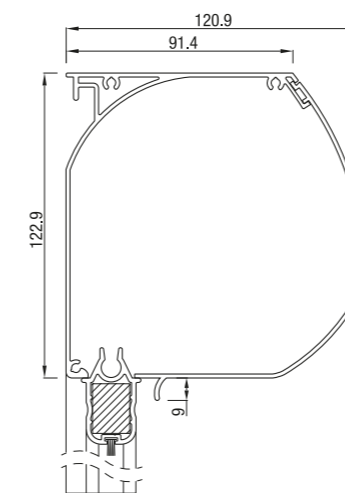

ZOL ritsscreen werkt alleen met motor.

ZOL ritsscreen 95

ZOL ritsscreen 95 schuin

ZOL ritsscreen 95 recht

ZOL ritsscreen 95 rond

Maximale producthoogte = 2,5 m

	Maximale breedte (cm)	hoogte (cm)	oppervlak (m ²)
ZOL ritsscreen 95	350	280	7,9

Vanaf hoogte 150 cm werkt ZOL ritsscreen 95 enkel met motor. Maximale hoogte voor de screen ZOL ritsscreen 95 met slingerbediening is 150 cm.

ZOL ritsscreen 105

ZOL ritsscreen 105 schuin

ZOL ritsscreen 105 recht

	Maximale breedte (cm)	hoogte (cm)	oppervlak (m ²)
ZOL ritsscreen 105	450	350	14,0

ZOL ritsscreen 105 werkt op motor of met slinger.

ZOL ritsscreen 120 / 125

ZOL ritsscreen 120 half rond

ZOL ritsscreen 120 dicht

ZOL ritsscreen 125 schuin

ZOL ritsscreen 125 recht

	Maximale breedte (cm)	hoogte (cm)	oppervlak (m ²)
ZOL ritsscreen 120 / 125450	450	16,0	

ZOL ritsscreen 120 en ZOL ritsscreen 125 werken op motor of met slinger.