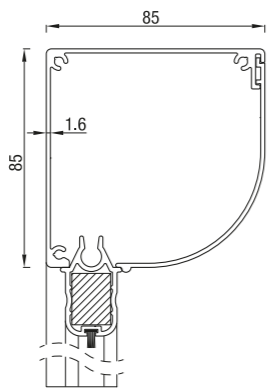

De ZOL ritsscreen is ontworpen voor grote architecturale projecten. Tevens biedt dit systeem een geweldige prijs-kwaliteitsverhouding.

ZOL ritsscreen 75

ZOL ritsscreen 75

	Maximale breedte (cm)	hoogte (cm)	oppervlak (m ²)
ZOL ritsscreen 75	230	170	3,9

ZOL ritsscreen werkt alleen met motor.

ZOL ritsscreen 85

ZOL ritsscreen 85 schuin

ZOL ritsscreen 85 half rond

ZOL ritsscreen 85 recht

	Maximale breedte (cm)	hoogte (cm)	oppervlak (m ²)
ZOL ritsscreen 85	300	200	6,0

ZOL ritsscreen werkt alleen met motor.

ZOL ritsscreen 95

ZOL ritsscreen 95 schuin

ZOL ritsscreen 95 recht

ZOL ritsscreen 95 rond

Maximale producthoogte = 2,5 m

	Maximale breedte (cm)	hoogte (cm)	oppervlak (m ²)
ZOL ritsscreen 95	350	280	7,9

ZOL ritsscreen 125 schuin

ZOL ritsscreen 125 recht

	Maximale breedte (cm)	hoogte (cm)	oppervlak (m ²)
ZOL ritsscreen 120 / 125450	450	16,0	

ZOL ritsscreen 120 en ZOL ritsscreen 125 werken op motor of met slinger.