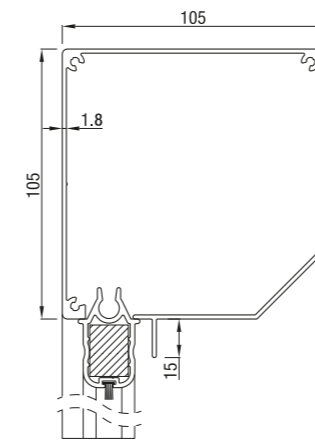

ZOL ritsscreen 105

ZOL ritsscreen 105 schuin