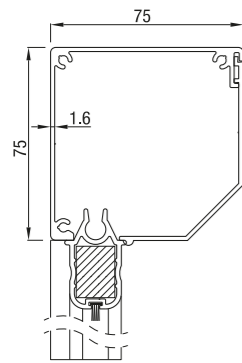

De ZOL ritsscreen is ontworpen voor grote architecturale projecten. Tevens biedt dit systeem een geweldige prijs-kwaliteitsverhouding.

ZOL ritsscreen 75

ZOL ritsscreen 75

	Maximale breedte (cm)	hoogte (cm)	oppervlak (m ²)
ZOL ritsscreen 75	230	170	3,9

ZOL ritsscreen werkt alleen met motor.

ZOL ritsscreen 85

ZOL ritsscreen 85 schuin

ZOL ritsscreen 85 half rond

ZOL ritsscreen 85 recht

	Maximale breedte (cm)	hoogte (cm)	oppervlak (m ²)
ZOL ritsscreen 85	300	200	6,0

ZOL ritsscreen werkt alleen met motor.

ZOL ritsscreen 95

ZOL ritsscreen 95 schuin

ZOL ritsscreen 95 recht

ZOL ritsscreen 95 rond

Maximale producthoogte = 2,5 m

	Maximale breedte (cm)	hoogte (cm)	oppervlak (m ²)
ZOL ritsscreen 95	350	280	7,9