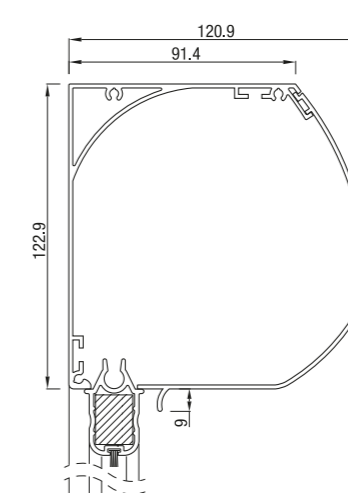

ZOL ritsscreen werkt alleen met motor.

ZOL ritsscreen 95

ZOL ritsscreen 95 schuin

ZOL ritsscreen 95 recht

ZOL ritsscreen 95 rond

Maximale producthoogte = 2,5 m

	Maximale breedte (cm)	hoogte (cm)	oppervlak (m ²)
ZOL ritsscreen 95	350	280	7,9

	Maximale breedte (cm)	hoogte (cm)	oppervlak (m ²)
ZOL ritsscreen 105	450	350	14,0

ZOL ritsscreen 105 werkt op motor of met slinger.

ZOL ritsscreen 120 / 125

ZOL ritsscreen 120 half rond

ZOL ritsscreen 120 dicht

ZOL ritsscreen 125 schuin

ZOL ritsscreen 125 recht

	Maximale breedte (cm)	hoogte (cm)	oppervlak (m ²)
ZOL ritsscreen 120 / 125450	450	16,0	

ZOL ritsscreen 120 en ZOL ritsscreen 125 werken op motor of met slinger.