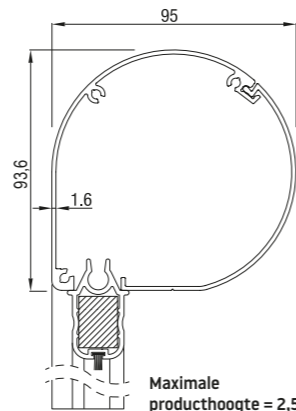

ZOL ritsscreen werkt alleen met motor.

ZOL ritsscreen 95

ZOL ritsscreen 95 schuin

ZOL ritsscreen 95 recht

ZOL ritsscreen 95 rond

Maximale producthoogte = 2,5 m

	Maximale breedte (cm)	hoogte (cm)	oppervlak (m ²)
ZOL ritsscreen 95	350	280	7,9

Vanaf hoogte 150 cm werkt ZOL ritsscreen 95 enkel met motor. Maximale hoogte voor de screen ZOL ritsscreen 95 met slingerbediening is 150 cm.

ZOL ritsscreen 105

ZOL ritsscreen 105 schuin

ZOL ritsscreen 105 recht

	Maximale breedte (cm)	hoogte (cm)	oppervlak (m ²)
ZOL ritsscreen 105	450	350	14,0

ZOL ritsscreen 105 werkt op motor of met slinger.

ZOL ritsscreen 120 / 125

ZOL ritsscreen 120 half rond

ZOL ritsscreen 120 dicht

ZOL ritsscreen 125 schuin

ZOL ritsscreen 125 recht

	Maximale breedte (cm)	hoogte (cm)	oppervlak (m ²)
ZOL ritsscreen 120 / 125450	450	16,0	

ZOL ritsscreen 120 en ZOL ritsscreen 125 werken op motor of met slinger.