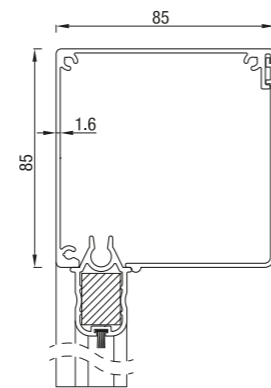

ZOL ritsscreen werkt alleen met motor.

ZOL ritsscreen 85

ZOL ritsscreen 85 schuin

ZOL ritsscreen 85 half rond

ZOL ritsscreen 85 recht

	Maximale breedte (cm)	hoogte (cm)	oppervlak (m ²)
ZOL ritsscreen 85	300	200	6,0

ZOL ritsscreen werkt alleen met motor.

ZOL ritsscreen 95

ZOL ritsscreen 95 schuin

ZOL ritsscreen 95 recht

ZOL ritsscreen 95 rond

Maximale producthoogte = 2,5 m

	Maximale breedte (cm)	hoogte (cm)	oppervlak (m ²)
ZOL ritsscreen 95	350	280	7,9

ZOL ritsscreen 125 schuin

ZOL ritsscreen 125 recht

	Maximale breedte (cm)	hoogte (cm)	oppervlak (m ²)
ZOL ritsscreen 120 / 125450	450	16,0	

ZOL ritsscreen 120 en ZOL ritsscreen 125 werken op motor of met slinger.