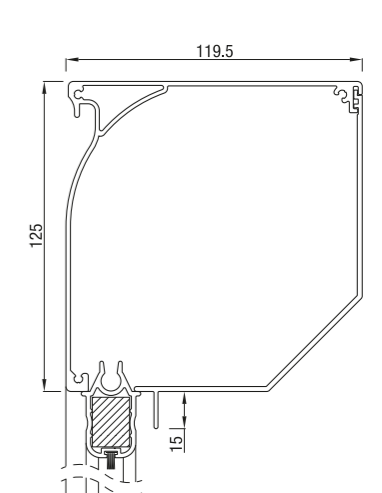

ZOL ritsscreen werkt alleen met motor.

ZOL ritsscreen 95

ZOL ritsscreen 95 schuin

ZOL ritsscreen 95 recht

ZOL ritsscreen 95 rond

Maximale producthoogte = 2,5 m

	Maximale breedte (cm)	hoogte (cm)	oppervlak (m ²)
ZOL ritsscreen 95	350	280	7,9

	Maximale breedte (cm)	hoogte (cm)	oppervlak (m ²)
ZOL ritsscreen 105	450	350	14,0

ZOL ritsscreen 105 werkt op motor of met slinger.

ZOL ritsscreen 120 / 125

ZOL ritsscreen 120 half rond

ZOL ritsscreen 120 dicht

ZOL ritsscreen 125 schuin

ZOL ritsscreen 125 recht

	Maximale breedte (cm)	hoogte (cm)	oppervlak (m ²)
ZOL ritsscreen 120 / 125450	450	16,0	

ZOL ritsscreen 120 en ZOL ritsscreen 125 werken op motor of met slinger.