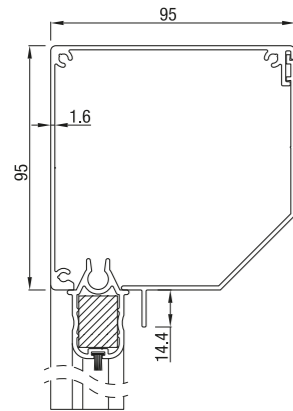

ZOL ritsscreen werkt alleen met motor.

ZOL ritsscreen 85

ZOL ritsscreen 85 schuin

ZOL ritsscreen 85 half rond

ZOL ritsscreen 85 recht

	Maximale breedte (cm)	hoogte (cm)	oppervlak (m ²)
ZOL ritsscreen 85	300	200	6,0

ZOL ritsscreen werkt alleen met motor.

ZOL ritsscreen 95

ZOL ritsscreen 95 schuin

ZOL ritsscreen 95 recht

ZOL ritsscreen 95 rond

Maximale producthoogte = 2,5 m

	Maximale breedte (cm)	hoogte (cm)	oppervlak (m ²)
ZOL ritsscreen 95	350	280	7,9

ZOL ritsscreen 125 schuin

ZOL ritsscreen 125 recht

	Maximale breedte (cm)	hoogte (cm)	oppervlak (m ²)
ZOL ritsscreen 120 / 125450	450	16,0	

ZOL ritsscreen 120 en ZOL ritsscreen 125 werken op motor of met slinger.